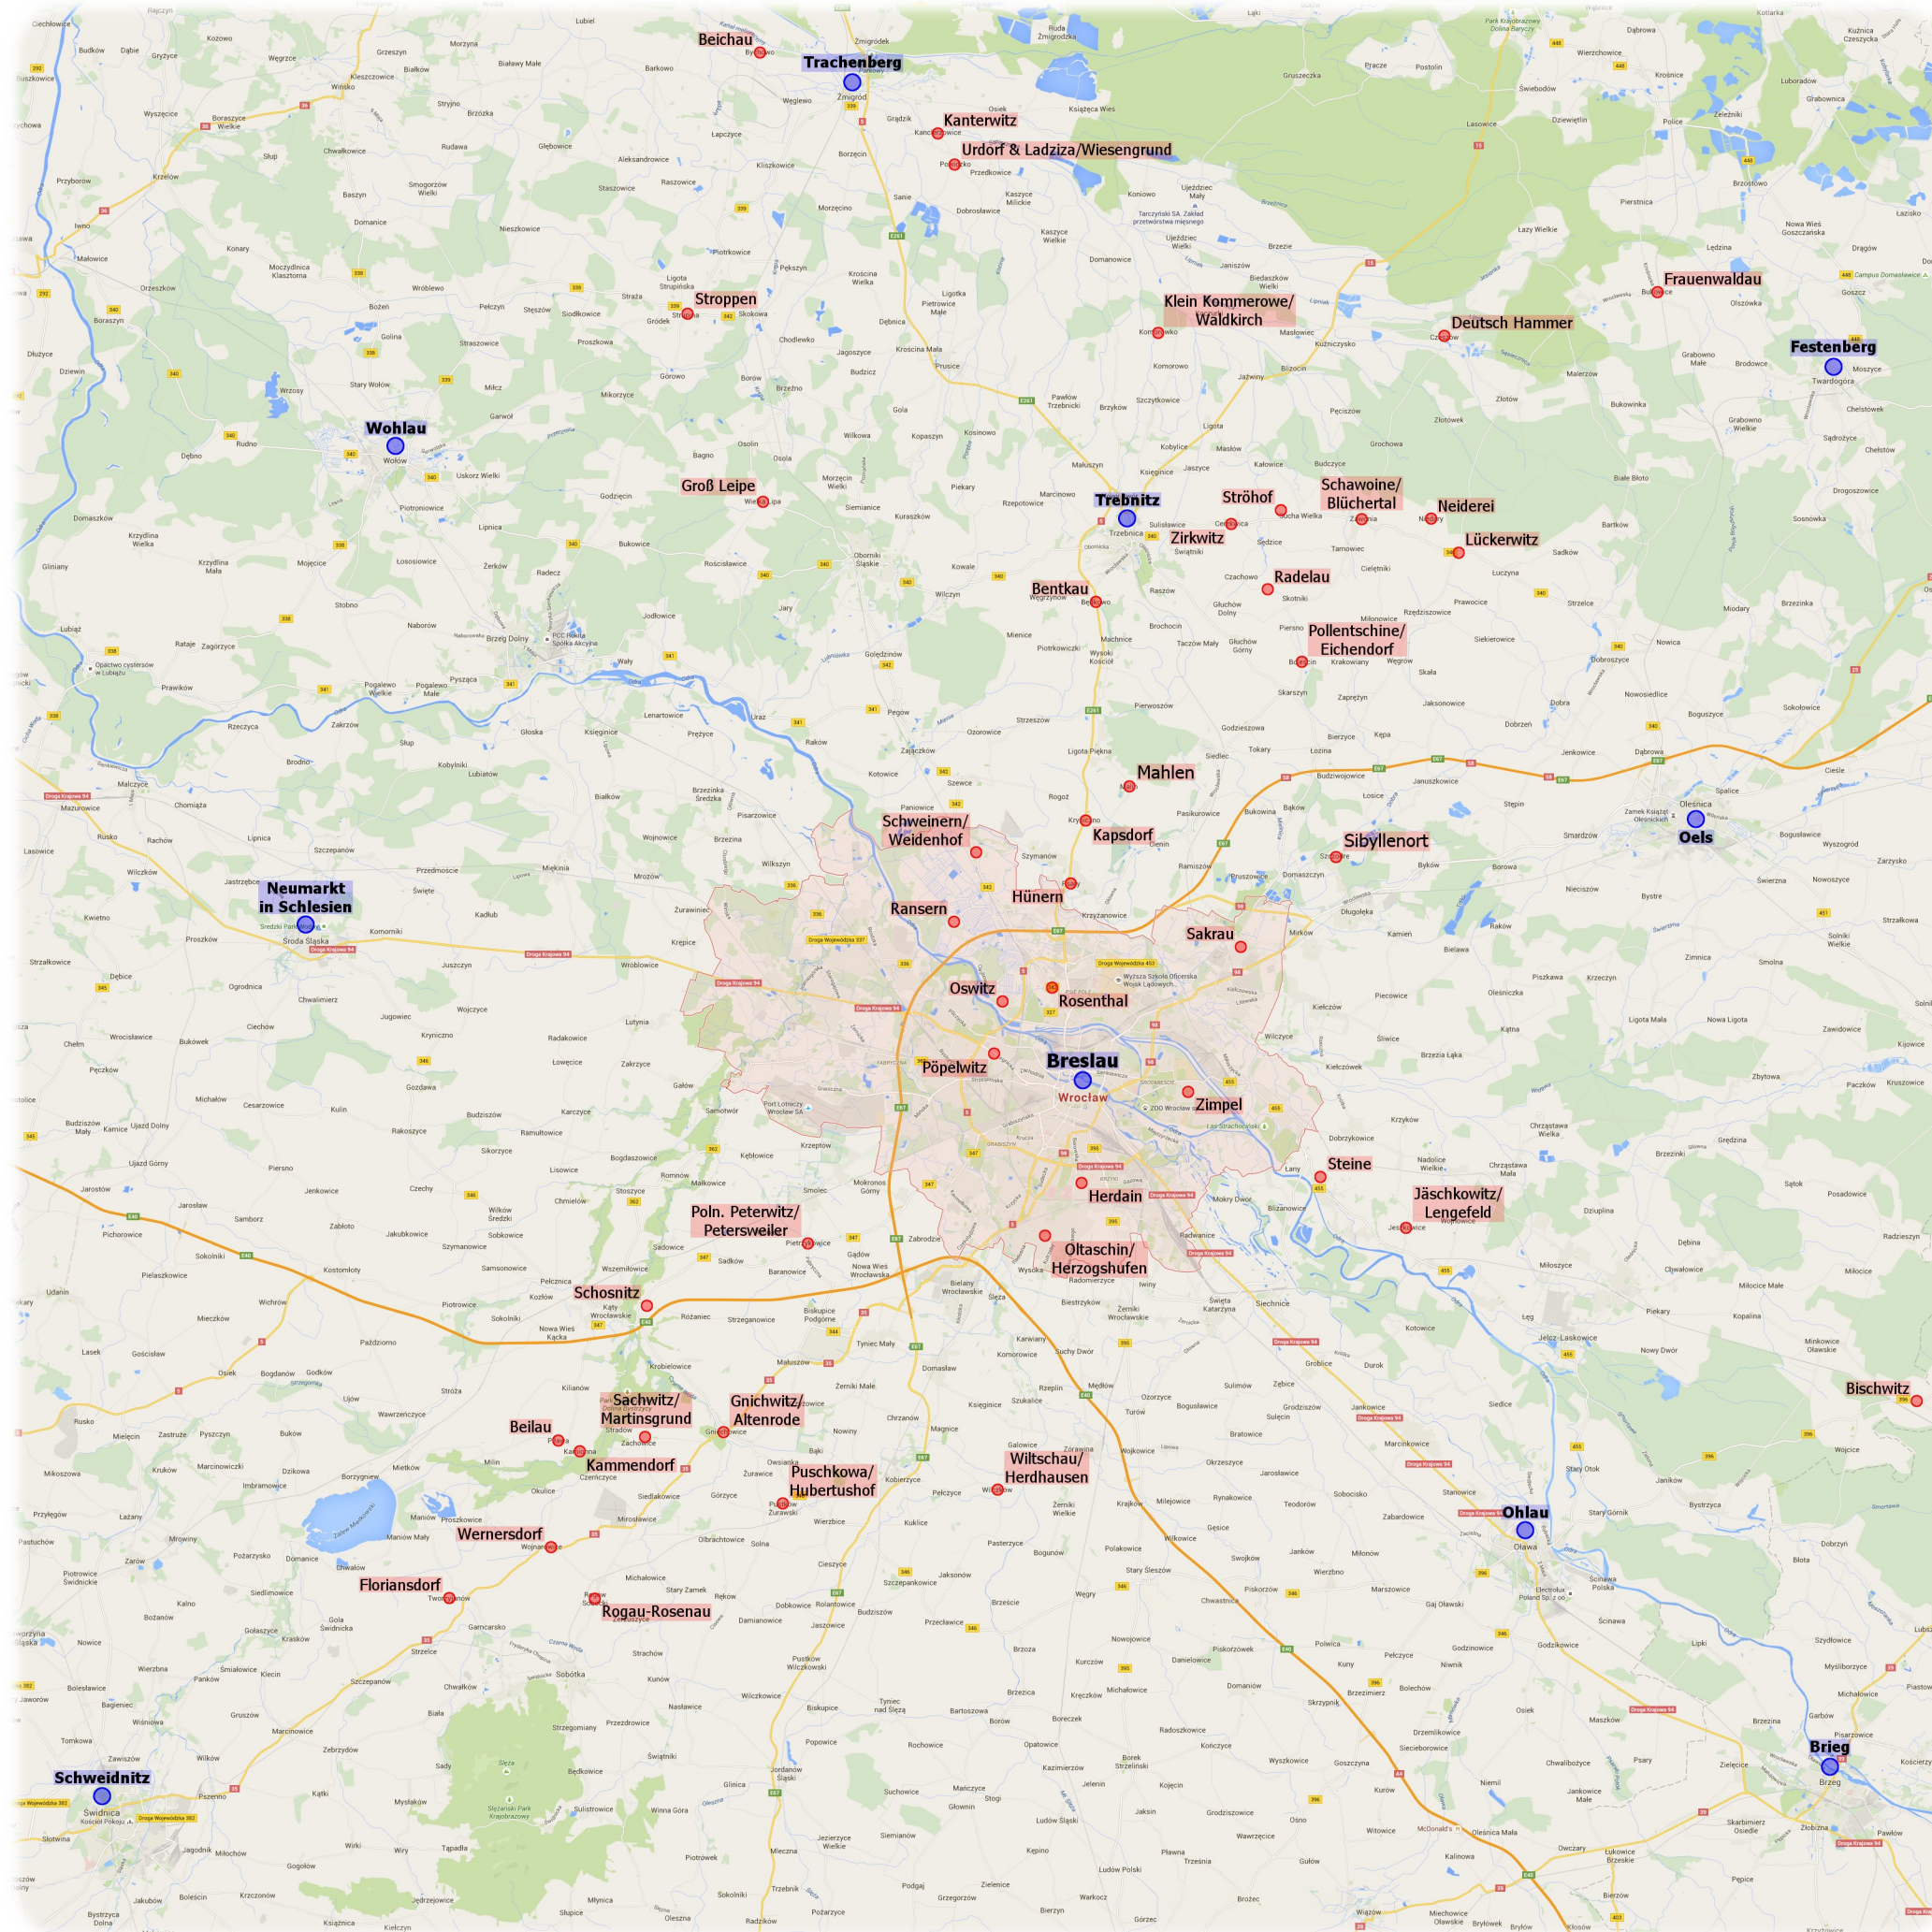

Frauenwaldau:
Paul Mirke & ???
Richard Mirke & ???

Festenberg:
Franz Mirke & Elfriede Klenner

Groß Leipe:
Julius Mirke & Anna Hanner

Trebnitz:
Matthäus Mirke/Mürke & Hedwig Bürgel
Paul Mirke & Hedwig Gerschau
Joseph Mirke & Christiane Obst
Matthias Mirke & ???
Carl Mirke & ???

Zirkwitz:
Franz Mirke & Magdalena Gräser

Ströhof:
Franz Mirke & Hedwig Haertel

Schawoine/Blüchertal:
August Mirke & Hedwig Giesel
Robert Mirke & Maria Schwabe
Josef Mirke & Juliane Keusch
Johanna Mirke

Neiderrei:
Hubert Mirke & ???
Lorenz Baroke & Elisabeth Mirke

Lückerkwitz:
Ernst Rademacher & Anna Mirke

Radelau:
Ernst Rademacher & Anna Mirke
Franz Mirke & Pauline Lorenz

Bentkau:
Bernhard Mirke/Mürke & Elisabeth Schmidt

Pollentschine/Eichendorf:
Ernst Mirke & Beate Dorn

Sibyllenort:
Julius Mirke & Anna Hanner

Mahlen:
Julius Mirke & Anna Hanner

Kapsdorf:
Anton Mirke & Elisabeth König

Schweiern/Weidenhof:
Gottlieb Mirke & Maria Strich
Ferdinand Mirke & Sophie Hausberg
Robert Mirke & Louise Kühn
Herbert Mirke & Ise Radecker
Helmut Mirke & Erika Radecker
Kurt Vogt & Wally Mirke
Julius Mirke & Christiane Lange
Robert Mirke & Anna Stoller
Gustav Mirke & Christiane Stephan
Adolph Mirke
Hermann Mirke

Hünern:
Ernst Mirke & Elisabeth Wende

Ransern:
August Mirke & Christiane Trupke
August Heinrich & Anna Mirke
Karl Mirke & Rosina Weiss
Maria Mirke

Sakrau:
Heinrich Mirke & Auguste Reimann

Rosenthal:
Ernst Mirke & Beate Dorn
Ernst Mirke & Elisabeth Wende
Auguste Mirke

Oswitz:
August Mirke & Christiane Trupke
August Fliegner & Johanne Mirke

Pöpelwitz:
Ernst Mirke & Caroline Klein

**Breslau:
Die Mirke-Familien in Breslau werden
in einigen Wochen in einer separaten
Datei zu finden sein.**

Zimpel:
August Mirke & ???

Steine an der Oder:
Joseph Mirke & ???

Jäschkowitz/Lengefeld:
Joseph Mirke & Susanne Unruh

Herdain:
August Mirke/Mürke & Dorothea Mirke/Mürke
August Mirke/Mürke & Otilie Unger

Oltaschin/Herzogshufen:
Carl Mirke/Mürke & Rosina Puffke/Pufke
August Mirke/Mürke & Dorothea Mirke/Mürke
Carl Mirke & Caroline Fischler
Wilhelm Winkler & Anna Mirke
Franz Michalske & Caroline Mirke

Polnisch Peterwitz/Petersweiler:
Gottlieb Mirke/Mürke & Anna Wetzstein

Schosnitz:
Gottlieb Mirke/Mürke & Anna Wetzstein

Gnichwitz/Altenrode:
Gottlieb Ertelt & Maria Mirke

Sachwitz/Martinsgrund:
Karl Mirke & Anna Joppich

Beilau:
Benedikt Mirke & Caroline Zipsner

Kammendorf:
Karl Mirke & Anna Joppich
Bernhard Mirke/Mürke & Elisabeth Schmidt
Joseph Mirke & Ernestine Grüttner
Benedikt Mirke & Johanna Killich/Killig
Karl Bartsch & Marie Mirke
Paul Seidel & Anna Mirke
August Mirke/Mürke & Bertha Kahler
Johanna Mirke/Mürke

Puschkowa/Hubertushof:
Wilhelm Mirke & Ida Anders

Witschau/Herdhausen:
Josef Mirke & Maria Gebauer
Gottlieb Baum & Eleonore Mirke

Wernersdorf:
Wilhelm Mirke & Ida Anders
Karl Fulde & Martha Mirke (---> USA)

Floriansdorf:
Wilhelm Mirke & Ida Anders

Rogau-Rosenau:
Karl Kosche & Anna Mirke (---> USA)
August Mirke & Ernestine Schönfelder (---> USA)

Bischwitz:
Karl Kornau & Marie Mirke